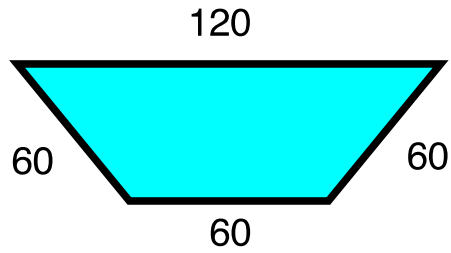

Ref. M70

- Medidas
- Measurements
- Dimensions
- Abmessungen

TALLAS DISPONIBLES • AVAILABLE SIZES • TAILLES DISPONIBLES • VERFÜGBARE GRÖßEN

0

1

2

3

4

5

6

MESA MIKI REF. M70

- Mesa trapezoidal compuesta de tapa en laminado y canto macizo.
- Estructura y patas en madera de haya.
- Grueso tapa 24 mm.
- Patas cuadradas o redondas.
- Acabada con barniz no tóxico.

- Trapezoidförmiger Tisch, bestehend aus einer Platte aus Laminat mit massiver Kante.
- Struktur und Füße aus Buchenholz.
- Dicke der Tischplatte 24 mm.
- Viereckige oder runde Füße.
- Finish mit giftfreiem Lack.